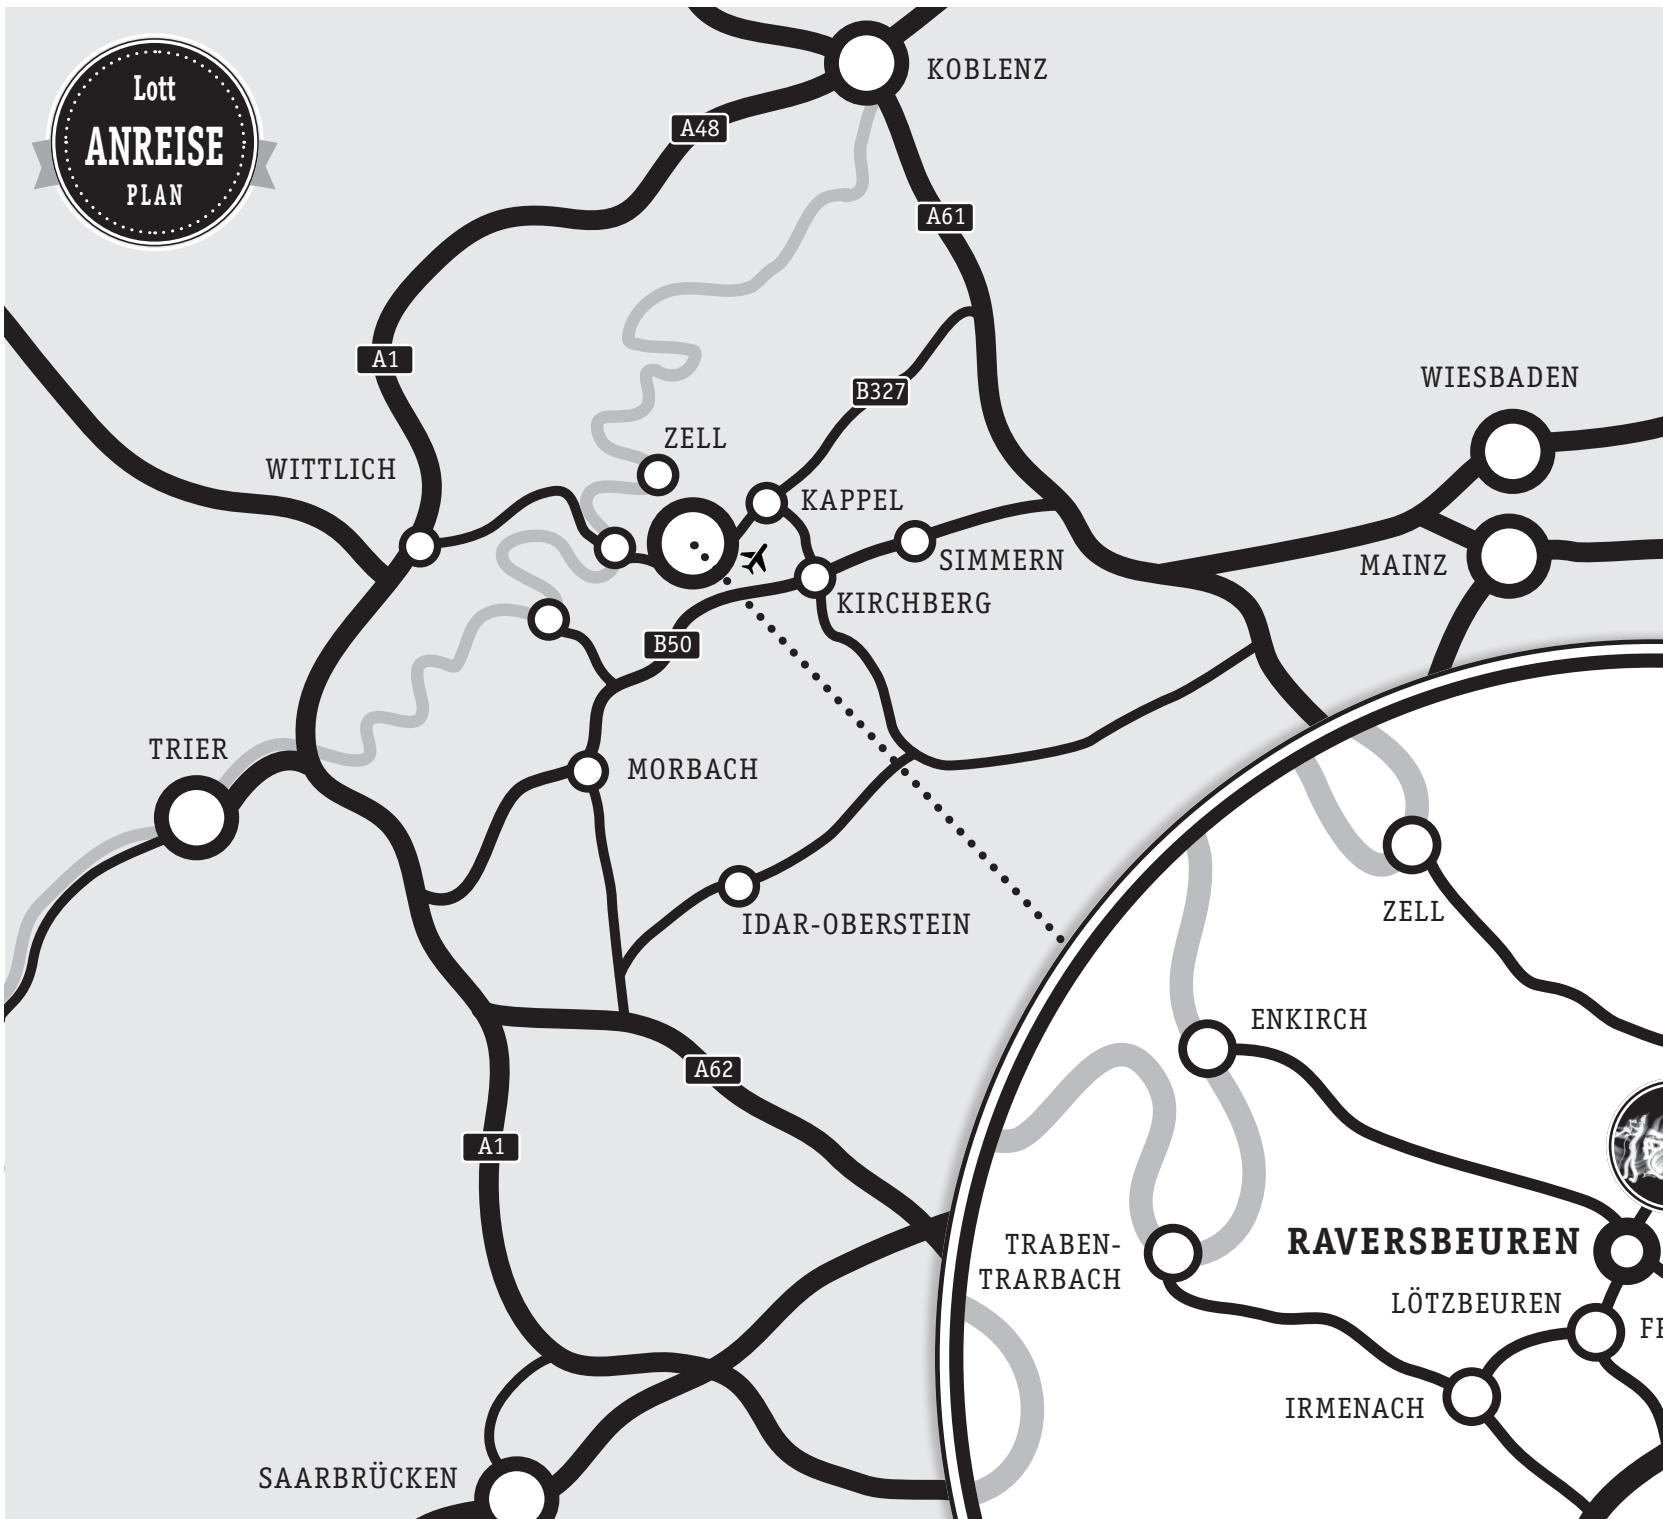

Lott  
**ANREISE**  
PLAN

**AUTO**  
Die Lott ist in Raversbeuren im Hunsrück zwischen Flughafen Frankfurt Hahn und Mosel.

**ZUG**  
Der nächste Bahnhof ist in Traben-Trarbach. (ca. 16 km)

**BUS**  
Der nächste überregionale Busbahnhof ist am Flughafen Frankfurt Hahn. (ca. 8 km)