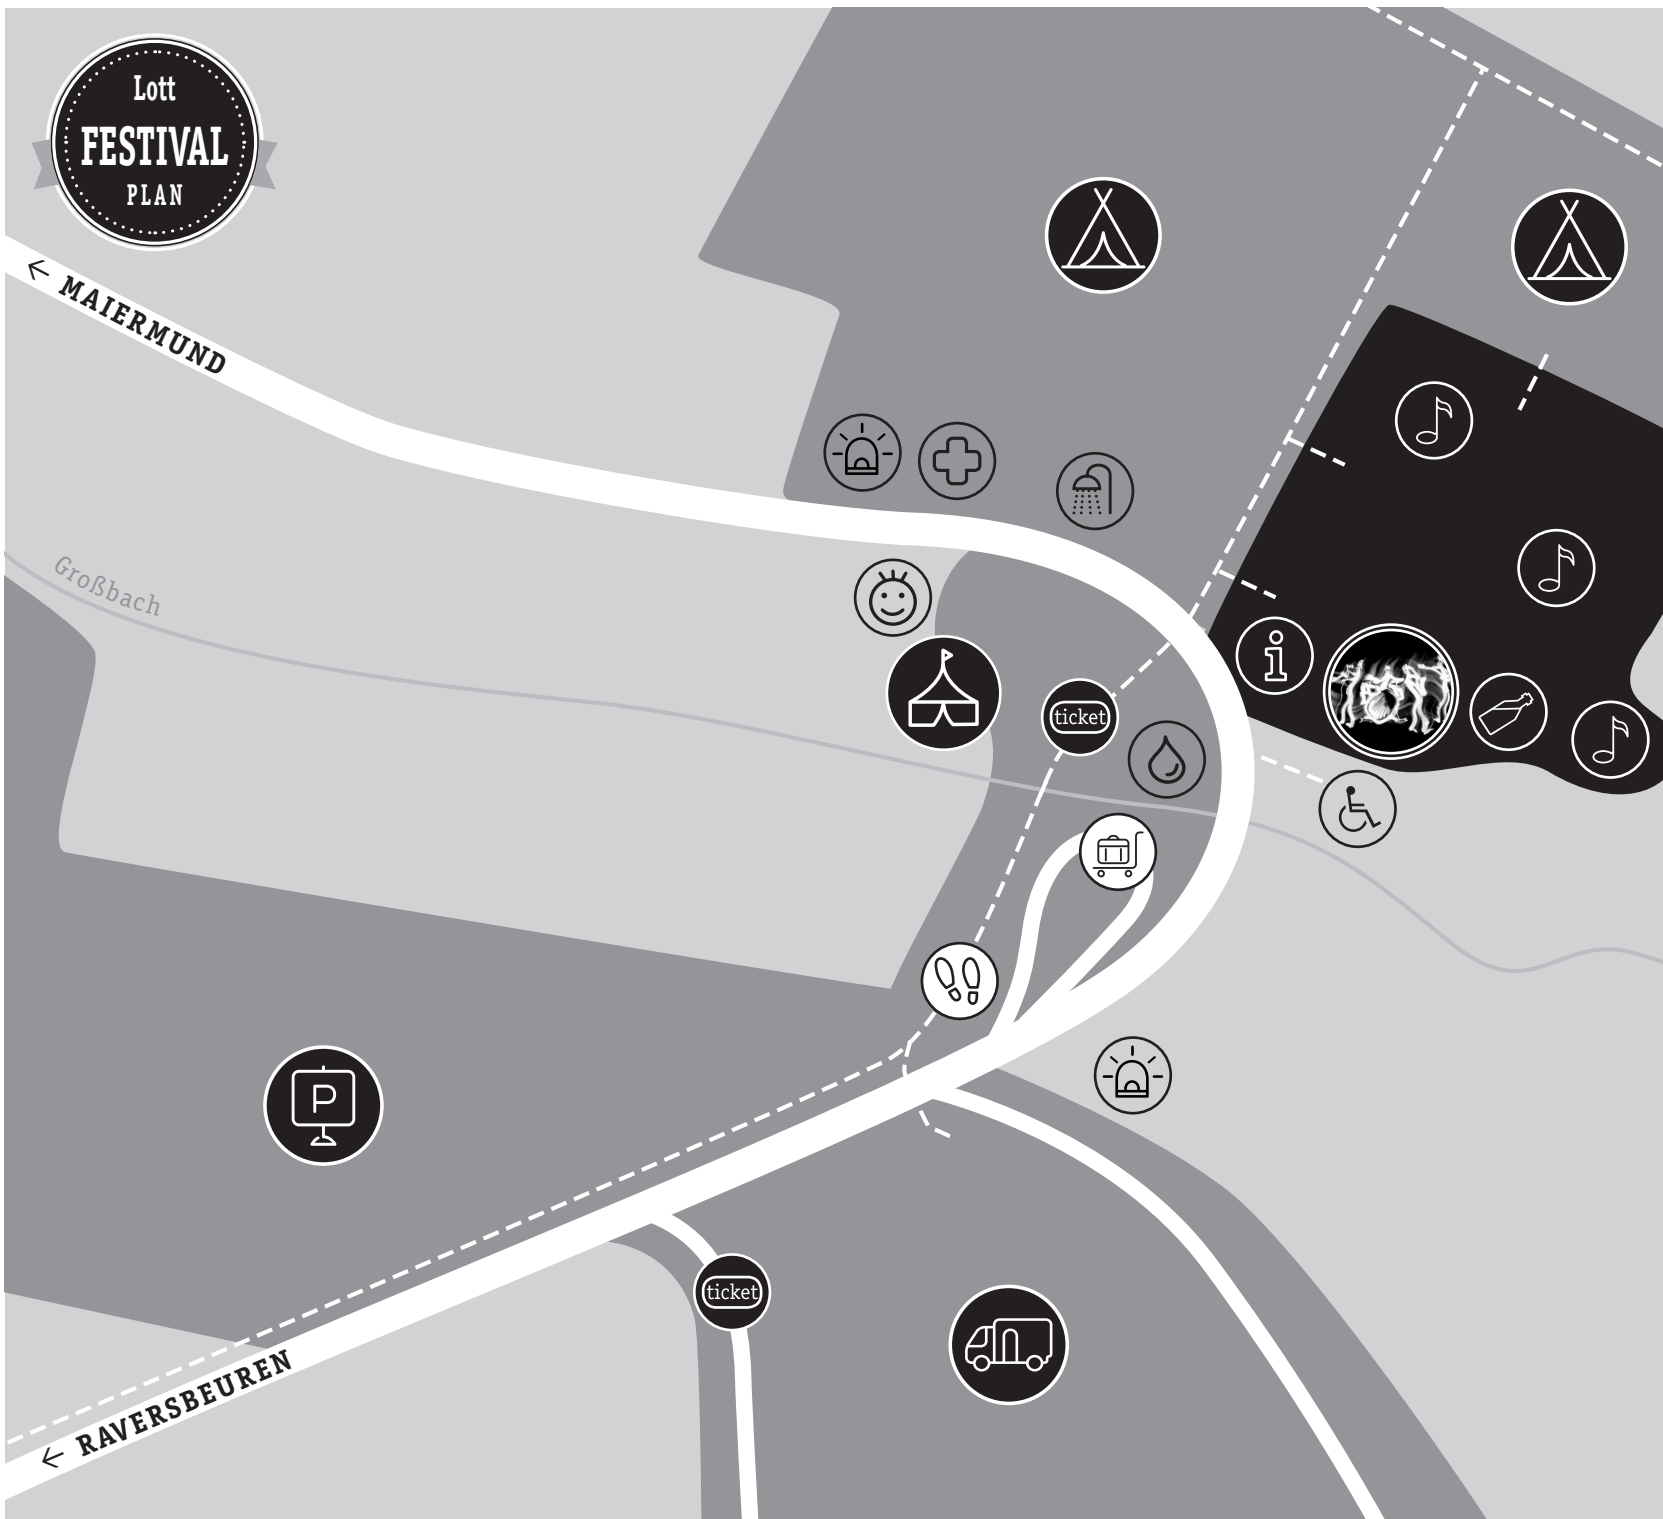

Lott
FESTIVAL
PLAN

← MAIERMUND

Großbach

← RAVERSBEUREN

-  **HAUPTBÜHNE**
-  **NEBENBÜHNEN**
-  **ZELTEN**
-  **CAMPING**
-  **PARKEN**
-  **ZIRKUSZELT**
-  **KASSEN**
-  **INFOSTAND**
-  **BIERSTAND**
-  **FUSSWEGE**
-  **ROTES KREUZ**
-  **FEUERWEHR**
-  **AUS- & EINLADEN**
-  **DUSCHEN**
-  **TRINKWASSER**
-  **SPIELMOBIL**
-  **WC HANDYCAPPED**