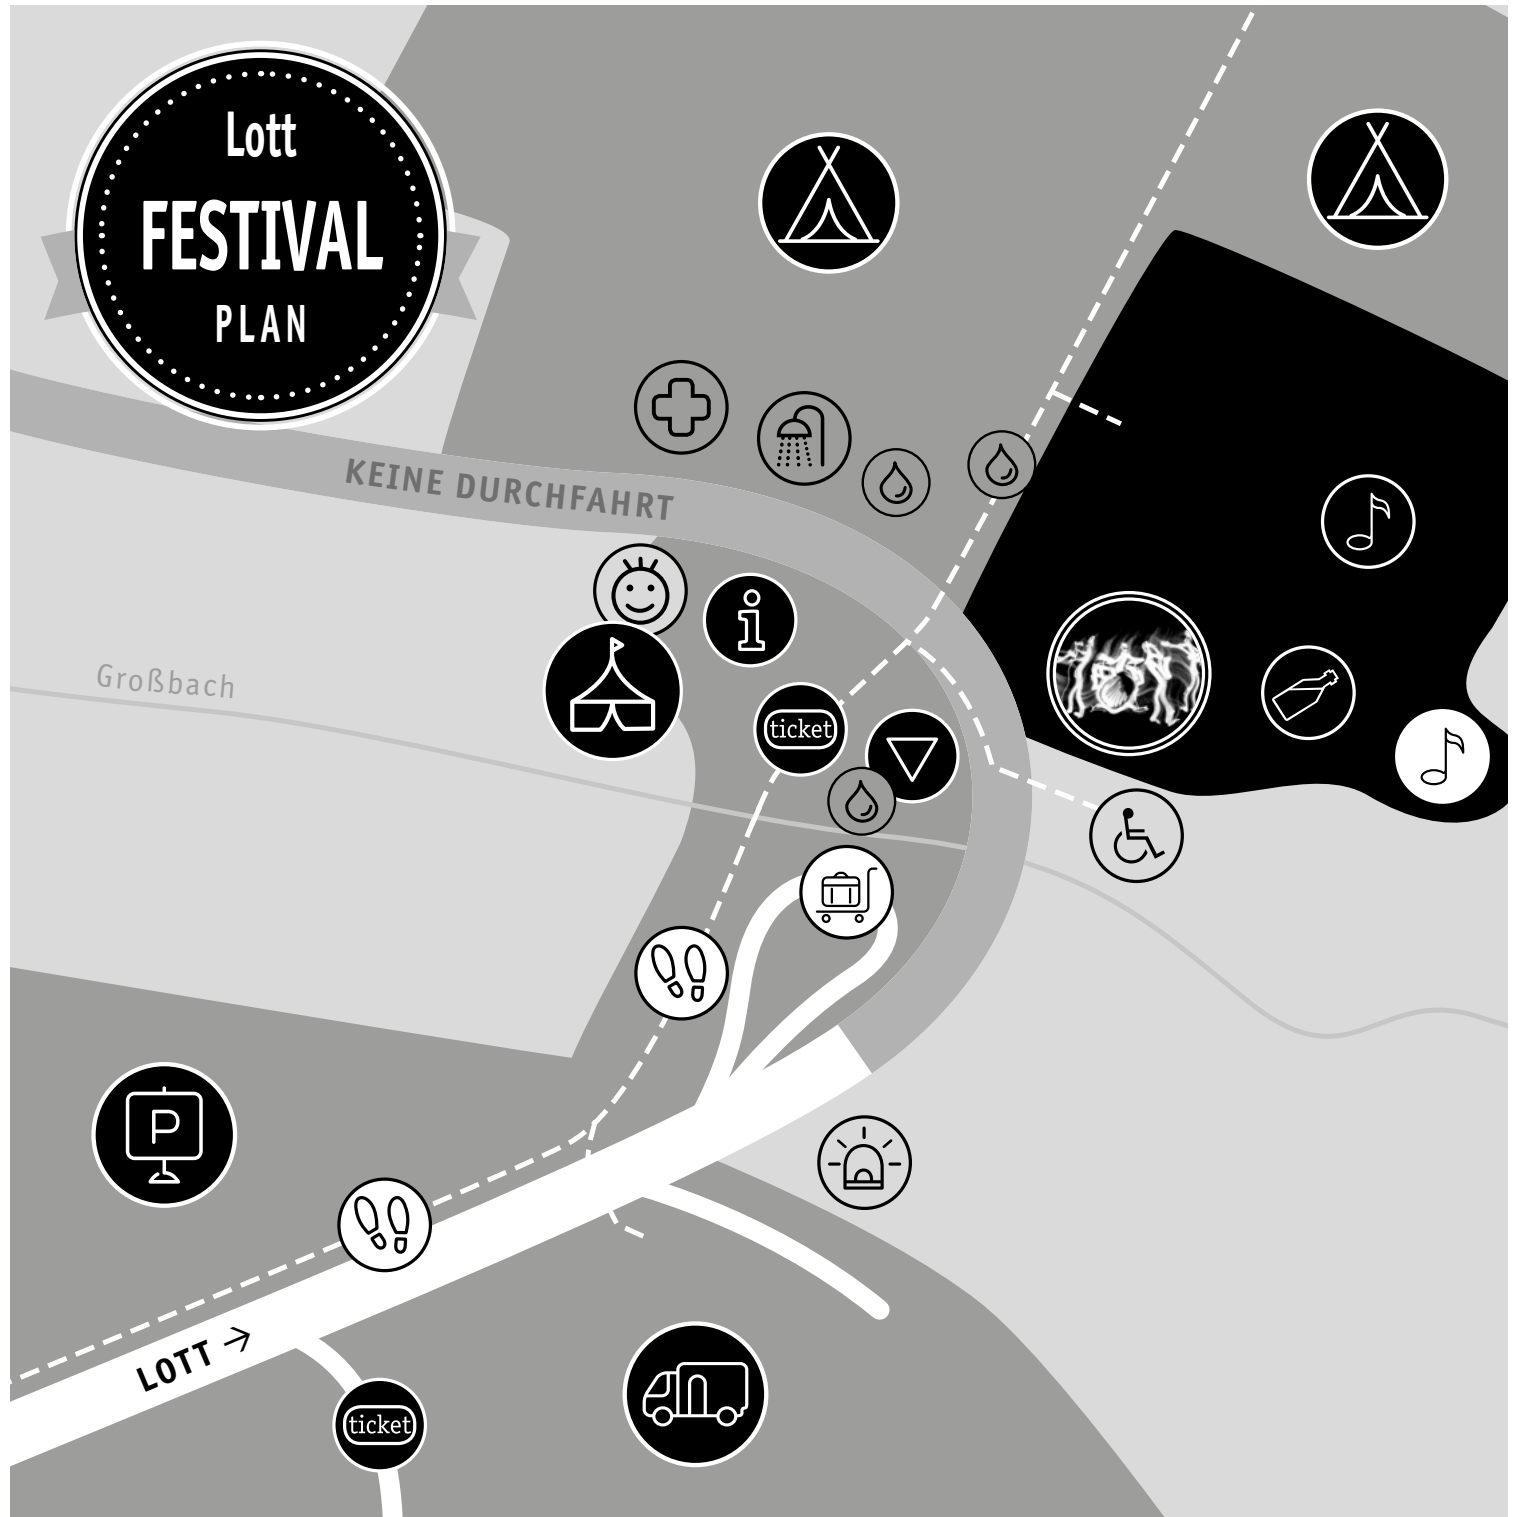

Lott FESTIVAL PLAN

HAUPTBÜHNE

WALDBÜHNE

HANGBÜHNE

ZIRKUSZELT

KASSE

INFOSTAND

SAFER SPACE

ZELTEN

WOMO-CAMPING

PARKEN

GETRÄNKE

FUSSWEG

AUS- & EINLADEN

ROTES KREUZ

FEUERWEHR

DUSCHEN

TRINKWASSER

SPIELMOBIL

WC-HANDICAPPED